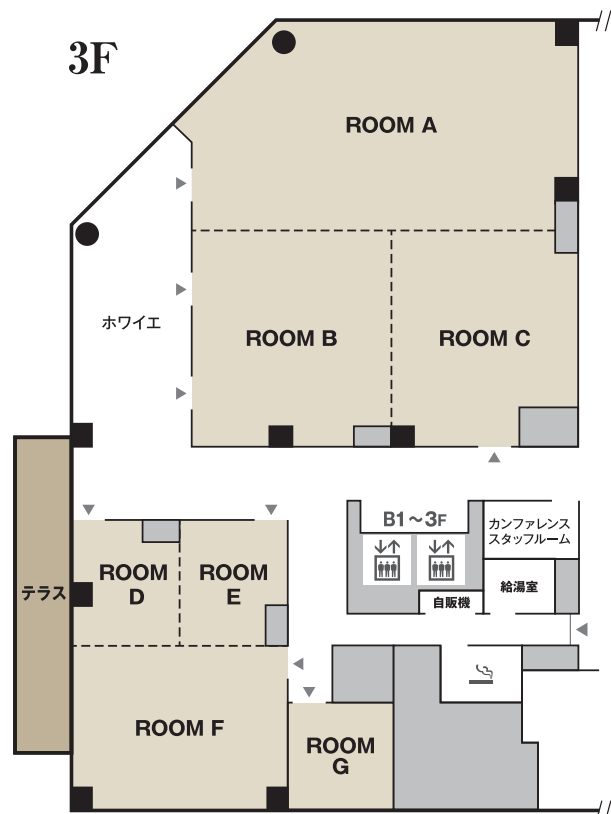

## PRICE / 施設利用料金 (税込・円)

	午前	午後	夜間	午前午後	午後夜間	全日	延長
	9:00~12:00	13:00~16:00	17:00~20:00	9:00~16:00	13:00~20:00	9:00~20:00	1時間あたり ~9:00、20:00~
ROOM A+B+C	181,060	181,060	181,060	362,120	362,120	543,070	90,530
ROOM A	106,700	106,700	106,700	213,400	213,400	320,100	53,350
ROOM B	57,860	57,860	57,860	115,720	115,720	173,580	28,930
ROOM C	52,690	52,690	52,690	105,380	105,380	157,960	26,290
ROOM D+E+F	71,940	71,940	71,940	143,880	143,880	215,710	35,970
ROOM D	18,590	18,590	18,590	37,180	37,180	55,660	9,240
ROOM E	17,050	17,050	17,050	34,100	34,100	51,040	8,470
ROOM F	50,710	50,710	50,710	101,420	101,420	152,130	25,410
ROOM G	1時間あたり 3,630円						5,500

## ROOM 配置図・仕様