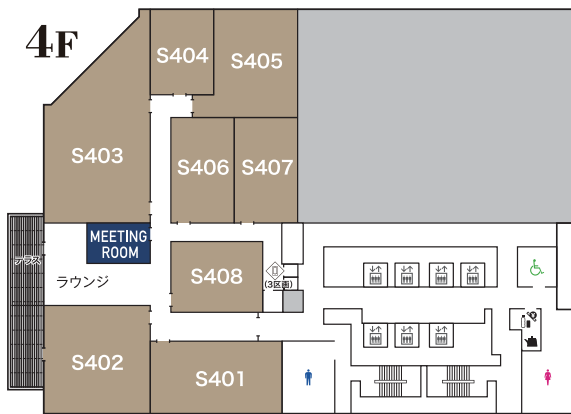

PRICE / 月額料金 (税込)

S401 68.65m² 16名用 ¥731,500	S402 83.27m² (テラス付) 14名用 ¥946,000	S403 125.45m² 28名用 ¥1,336,500	S404 36.18m² 8名用 ¥390,500	S405 65.52m² 16名用 ¥698,500
S404・405 101.70m² 24名用 ¥1,089,000	S406 ※1 48.60m² 12名用 ¥522,500	S407 ※1 47.15m² 12名用 ¥506,000	S406・407 ※1 95.75m² 24名用 ¥1,028,500	S408 ※1 46.22m² 12名用 ¥495,000

入会金	なし	利用人数の追加	¥2,200 / 1名 (税込) ※同一法人に限り各ルーム最大2名まで追加登録可能
敷金	月額料金の2カ月分	MEETING ROOM	10時間 / 月迄無料、10時間超過時 30分あたり ¥1,100 (税込)
共益費・水光熱費	月額料金に含む	ROOM H	¥1,100 / 30分 (税込) ※2F ワーカーズラウンジ内

[スカイテラス(20階)、ワーカーズラウンジ(2階)利用可] ※1 S406/S407/S408 はテナント専用区画
※当該施設はビル共用施設です。

機能・サービス

24時間365日利用OK ビルの休館日を除く	会員専用Wi-Fi	会員専用ラウンジ	サービスデスク	登記、住所利用OK	スマートロック スマートキーで開錠・施錠が可能	ICカード
飲食物持ち込みOK	専用メールボックス	PHONE ROOM	付帯施設 カンファレンス、ミーティングルーム ワーカーズラウンジ 利用可 ※カンファレンスは有料となります。	ゲスト招待OK	安心・安全 (BCP対策)	ルームクリーニング